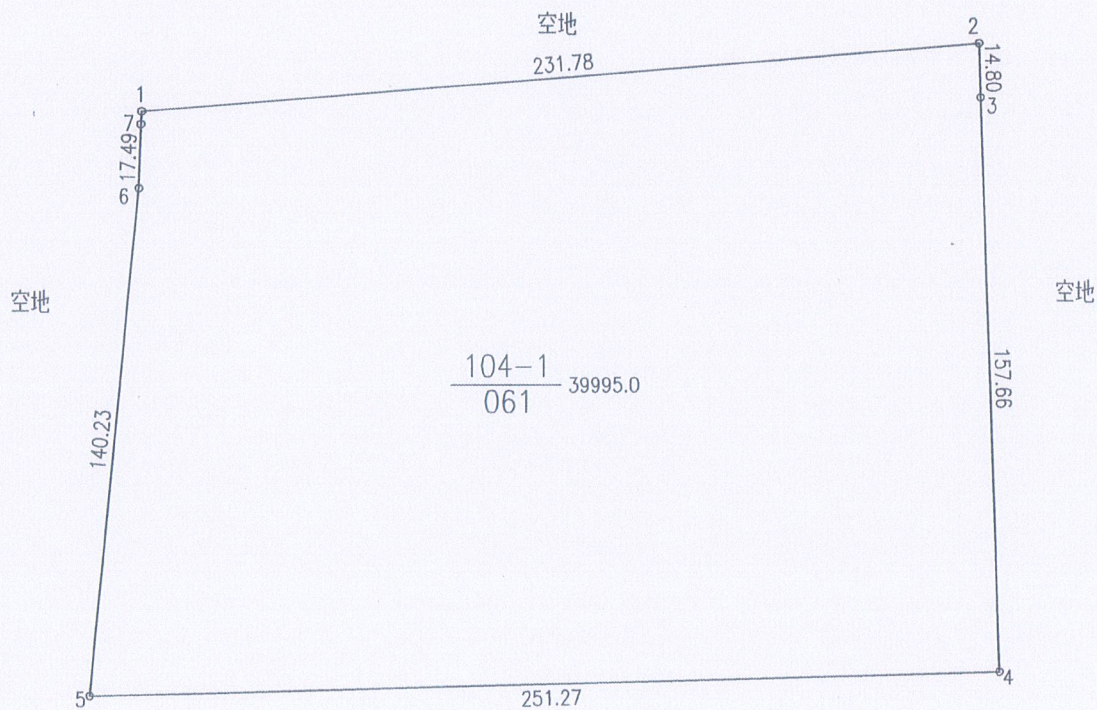

供地图

宗地编号：908059104-1

权利人：锦舟路与北洲路交叉口东南侧地块

地籍图号：3510.40-519.25

北

大连派思地块

绘图日期：2023年11月31日

审核日期：

1:2000

绘图员：朱金贤

审核员：华秀兵